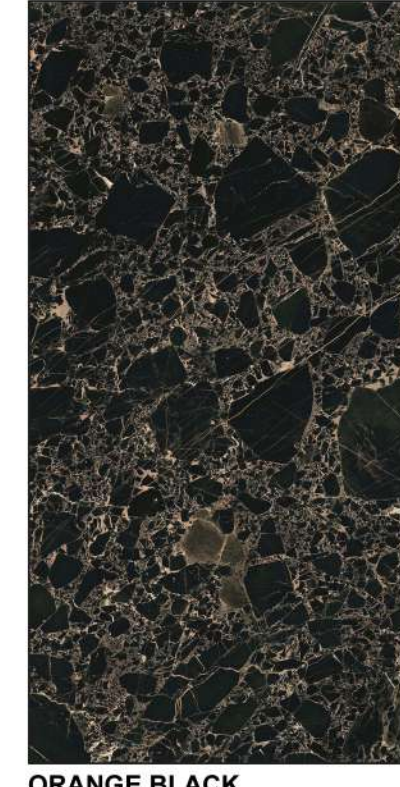

BIANCO VIETNAM
Marmoker

FIOR DI PESCO
Marmoker

PULPIS TORTORA
Marmoker

CARIBBEAN GREEN
Marmoker

OYSTER GREY
Marmoker

BARDIGLIO IMPERIALE
Marmoker

GRAPHITE
Marmoker

NIGHT STORM
Marmoker

ORANGE BLACK
Marmoker

DEEP DARK
Marmoker

STARRY NIGHT
Marmoker

OSSIDIANA
Marmoker

NERO ANTICO
Marmora

MORATO
Marmora

GRIGIO ANTICO
Marmora

PAVONAZZETTO
Marmora