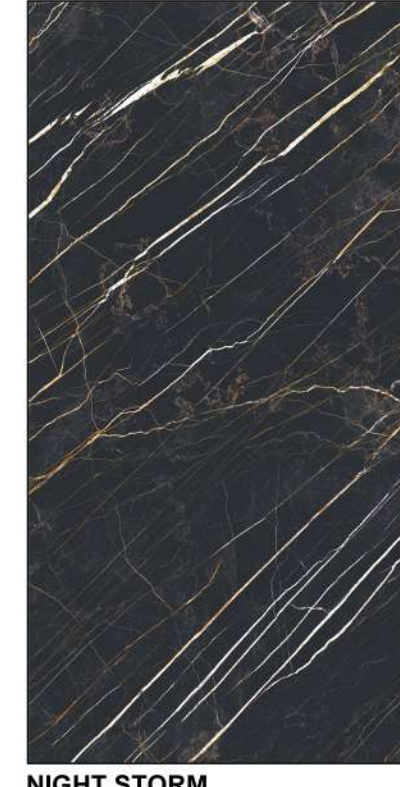

STATUARIO FINE
Marmoker

EXTRA ORO
Marmoker

CANOVA
Marmoker

TITAN WHITE
Marmoker

CARRARA
Marmoker

STATUARIO GRIGIO
Marmoker

STATUARIO ORO
Marmoker

CALACATTA EXTRA
Marmoker

BIANCO VIETNAM
Marmoker

FIOR DI PESCO
Marmoker

PULPIS TORTORA
Marmoker

CARIBBEAN GREEN
Marmoker

OYSTER GREY
Marmoker

BARDIGLIO IMPERIALE
Marmoker

GRAPHITE
Marmoker

NIGHT STORM
Marmoker

ORANGE BLACK
Marmoker

DEEP DARK
Marmoker

STARRY NIGHT
Marmoker

OSSIDIANA
Marmoker

NERO ANTICO
Marmora

MORATO
Marmora

GRIGIO ANTICO
Marmora

PAVONAZZETTO
Marmora